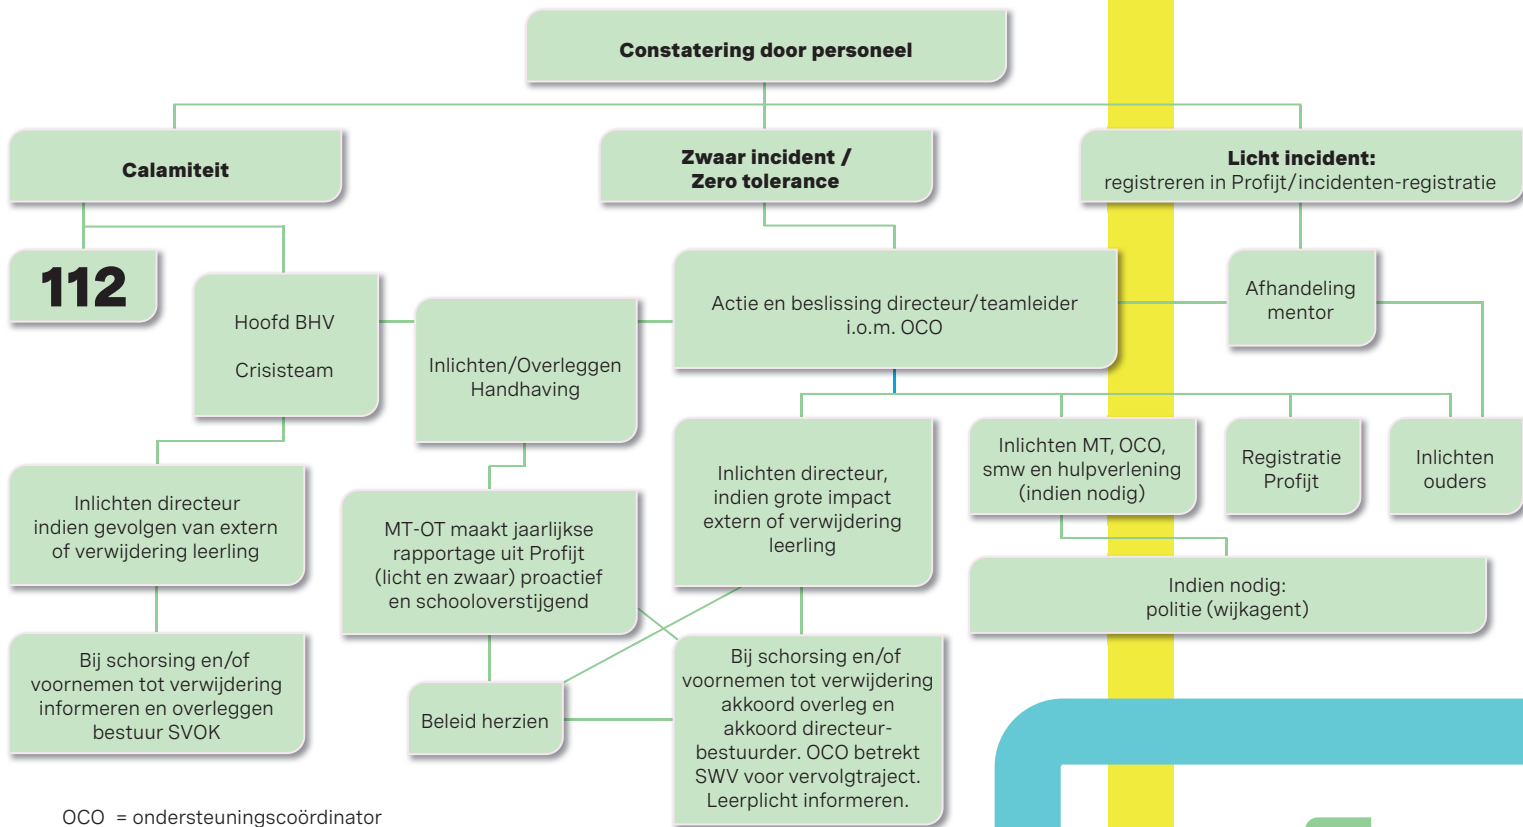

# STROOMSCHEMA INCIDENTEN EN CALAMITEITEN

OCO = ondersteuningscoördinator  
 MT = Managementteam  
 SWV = Samenwerkingsverband  
 OT = Ondersteuningsteam