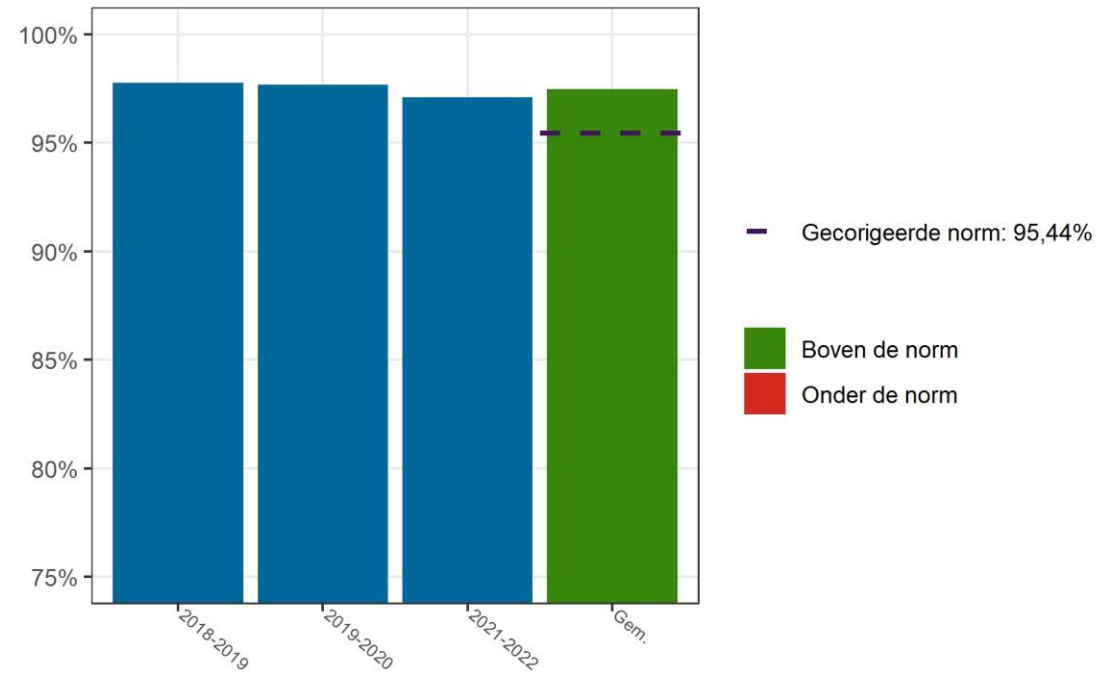

Roelof van Echten College
christelijk voortgezet onderwijs

Onderwijsresultaten Voltastraat

Voorlopige onderwijsresultaten

- **Onderwijspositie:** de onderwijspositie van de leerling in leerjaar drie en het ontvangen basisschooladvies in groep 8 tegen elkaar afgezet.
- **Onderbouwsnelheid:** hoeveel leerlingen onvertraagd overgaan van leerjaar 1 naar leerjaar 2 en van leerjaar 2 naar leerjaar 3.
- **Bovenbouwsucces:** voor elke leerling in de bovenbouw vanaf leerjaar 3 of de overgang naar het volgend schooljaar succesvol is of niet.
- **Examencijfers:** de indicator Examencijfers gaat over het gemiddeld cijfer van het centraal examen van alle vakken in een onderwijssoort.

Onderwijsresultaten inspectie - Voltastraat

R1: Onderwijspositie t.o.v. advies po

R2: Onderbouwsnelheid

Onderwijsresultaten inspectie - Voltastraat

R3: Bovenbouwsucces