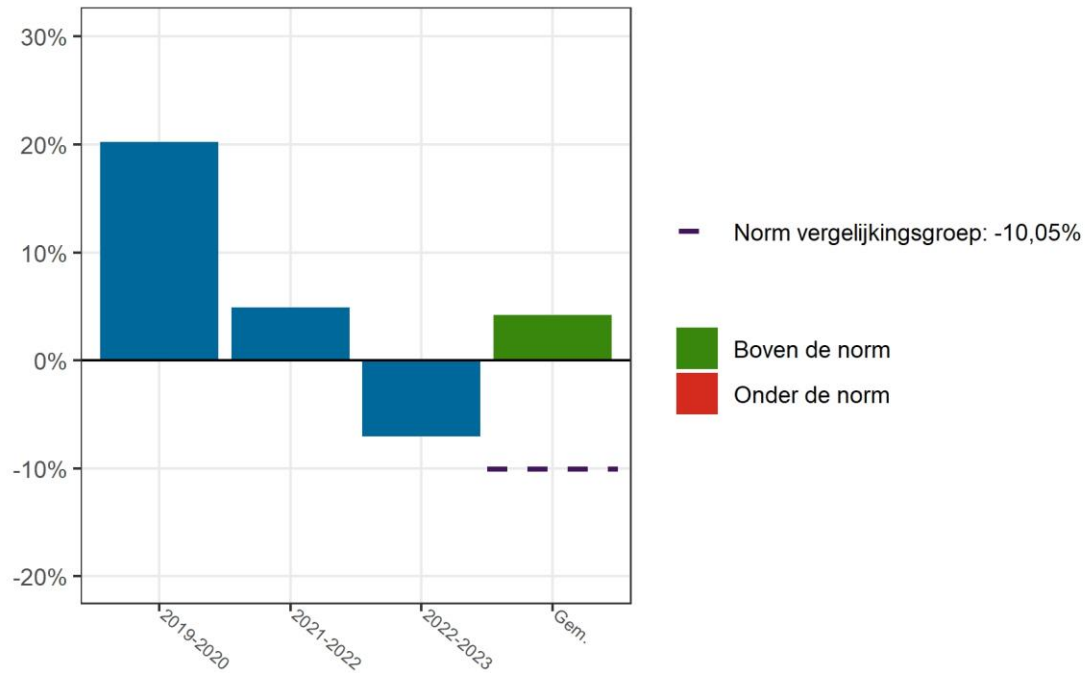

Roelof van Echten College
christelijk voortgezet onderwijs

Onderwijsresultaten Voltastraat

Voorlopige onderwijsresultaten

- **Onderwijspositie:** de onderwijspositie van de leerling in leerjaar drie en het ontvangen basisschooladvies in groep 8 tegen elkaar afgezet.
- **Onderbouwsnelheid:** hoeveel leerlingen onvertraagd overgaan van leerjaar 1 naar leerjaar 2 en van leerjaar 2 naar leerjaar 3.
- **Bovenbouwsucces:** voor elke leerling in de bovenbouw vanaf leerjaar 3 of de overgang naar het volgend schooljaar succesvol is of niet.
- **Examencijfers:** de indicator Examencijfers gaat over het gemiddeld cijfer van het centraal examen van alle vakken in een onderwijssoort.

Onderwijsresultaten inspectie - Voltastraat

R1: Onderwijspositie t.o.v. advies po

R2: Onderbouwsnelheid

Onderwijsresultaten inspectie - Voltastraat

R3: Bovenbouwsucces