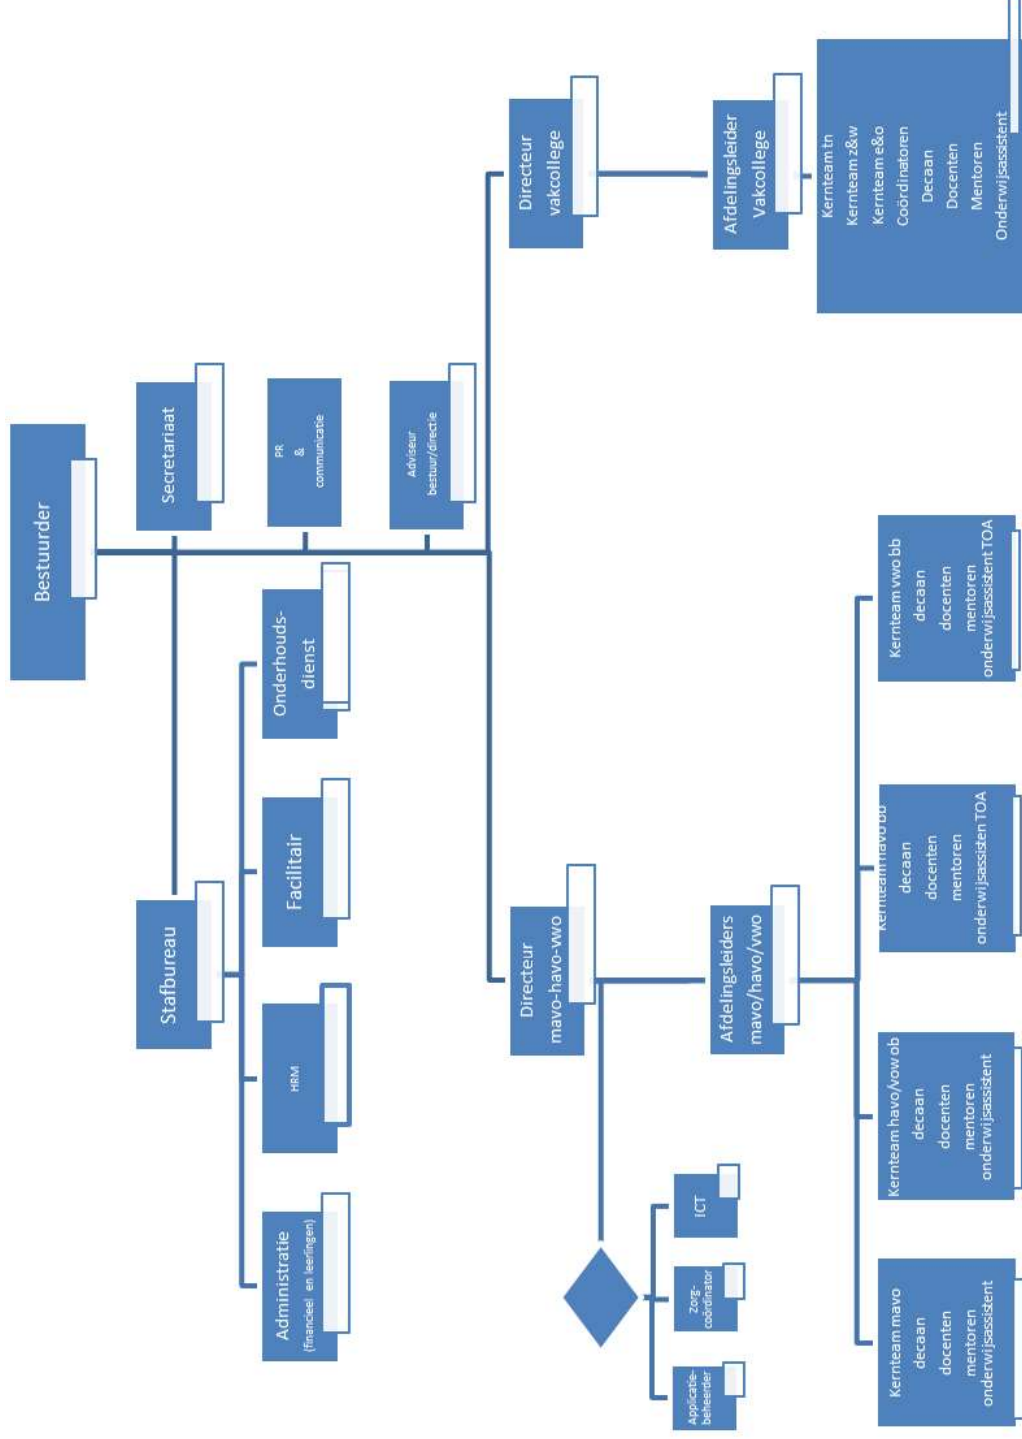

BIJLAGE III

Organisatiestructuur

*De directeur Vakcollege wordt aangestuurd door de bestuurder van het Emelwerda College en de bestuurder van de VariO-onderwijsgroep.