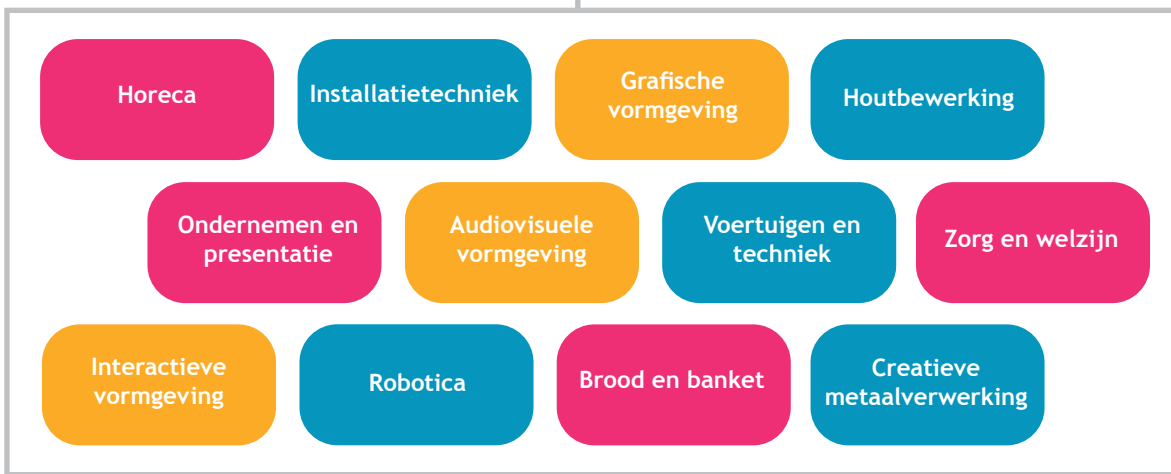

CSPE

Keuzevakken vrije deel

- vmbo bb/kb/gl
1. Presentatie en styling
  2. Welzijn kind en jongere
  3. Gastheerschap
  4. Welzijn volwassenen en ouderen
  5. Ondernemen
  6. De bijzondere keuken

- vmbo bb/kb/gl
1. Plaat- en constructiewerk
  2. Woon- en kantoortechnologie
  3. Fietstechniek
  4. Hout en meubelverbindingen
  5. Praktisch booglassen
  6. Utiliteitsinstallaties
  7. Robotica
  8. Wielophanging en carrosserie
  9. Meubelmaken

- vmbo kb/gl
1. Interactieve vormgeving en productie
  2. Audiovisuele vormgeving en productie
  3. Vormgeven en typografie
  4. Printmediaproductie

KLAS 1 + 2

KLAS 3 + 4

LOOPBAANORIENTATIE EN -BEGELEIDING